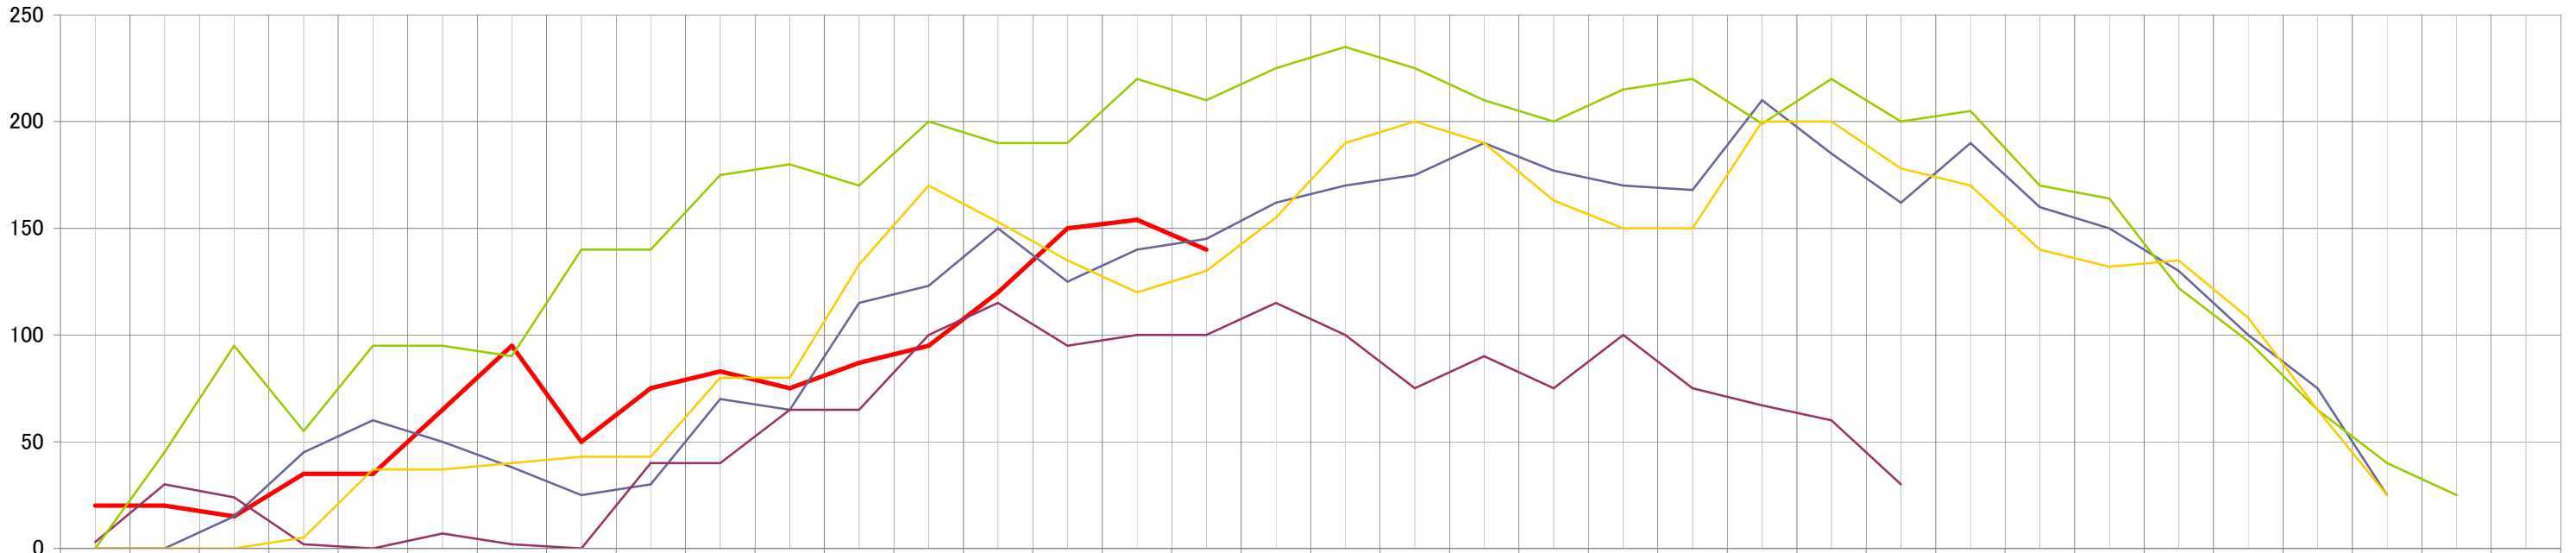

# 津軽CC 積雪量

— H30 — H29 — H28 — H27 — H26

	12/4	5	8	12	15	18	20	24	27	1/8	10	16	20	25	30	2/1	5	10	18	20	25	28	3/1	5	10	15	20	25	30	4/1	5	10	15	20	25	28		
H30	20	20	15	35	35	65	95	50	75	83	75	87	95	120	150	154	140																					
H29	0	0	15	45	60	50	38	25	30	70	65	115	123	150	125	140	145	162	170	175	190	177	170	168	210	185	162	190	160	150	130	100	75	25				
H28	3	30	24	2	0	7	2	0	40	40	65	65	100	115	95	100	100	115	100	75	90	75	100	75	67	60	30											
H27	0	45	95	55	95	95	90	140	140	175	180	170	200	190	190	220	210	225	235	225	210	200	215	220	199	220	200	205	170	164	122	97	65	40	25			
H26	0	0	0	5	37	37	40	43	43	80	80	133	170	153	135	120	130	155	190	200	190	163	150	150	200	200	178	170	140	132	135	108	65	25				