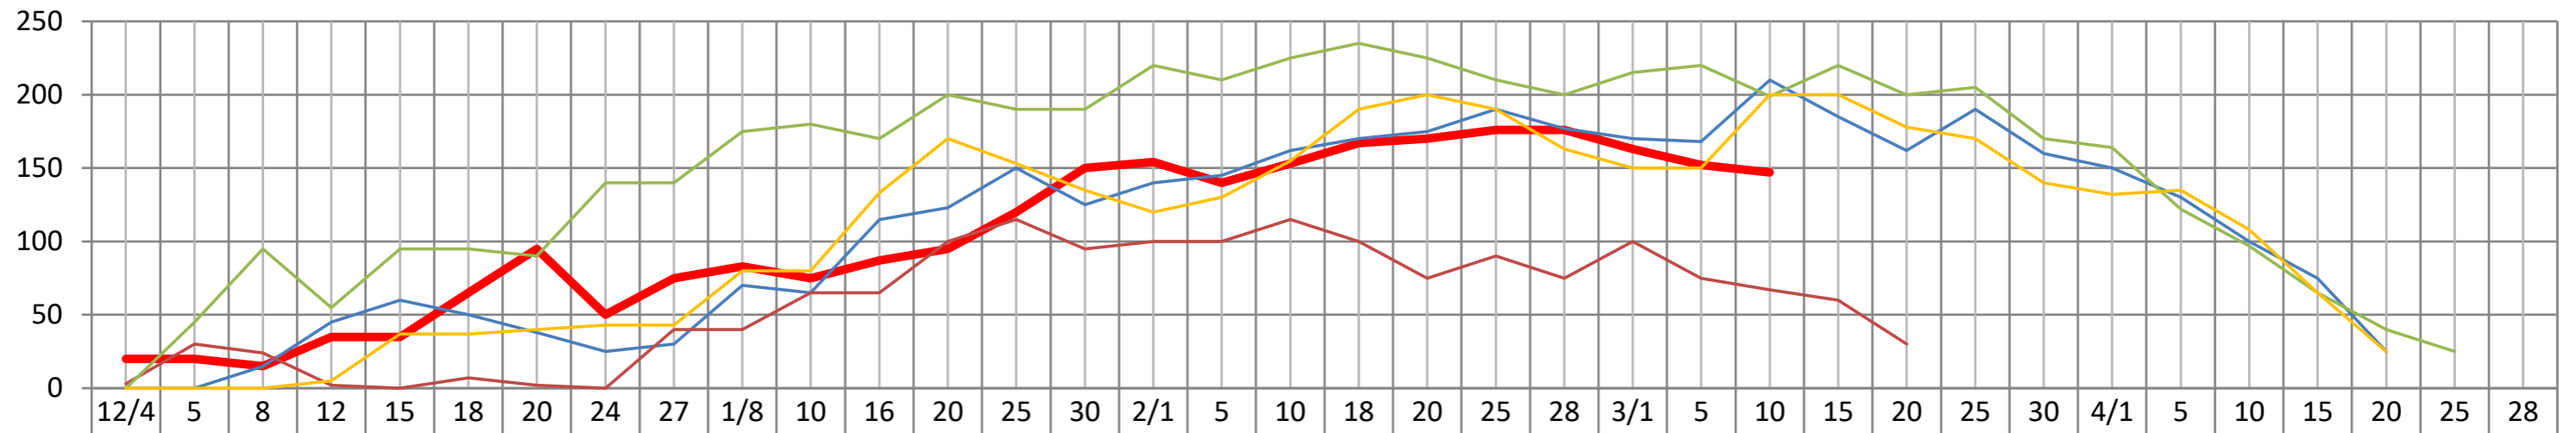

津軽CC 積雪量

— H30
 — H29
 — H28
 — H27
 — H26

	12/4	5	8	12	15	18	20	24	27	1/8	10	16	20	25	30	2/1	5	10	18	20	25	28	3/1	5	10	15	20	25	30	4/1	5	10	15	20	25	28			
H30	20	20	15	35	35	65	95	50	75	83	75	87	95	120	150	154	140	153	167	170	176	176	163	152	147														
H29	0	0	15	45	60	50	38	25	30	70	65	115	123	150	125	140	145	162	170	175	190	177	170	168	210	185	162	190	160	150	130	100	75	25					
H28	3	30	24	2	0	7	2	0	40	40	65	65	100	115	95	100	100	115	100	75	90	75	100	75	67	60	30												
H27	0	45	95	55	95	95	90	140	140	175	180	170	200	190	190	220	210	225	235	225	210	200	215	220	199	220	200	205	170	164	122	97	65	40	25				
H26	0	0	0	5	37	37	40	43	43	80	80	133	170	153	135	120	130	155	190	200	190	163	150	150	200	200	178	170	140	132	135	108	65	25					