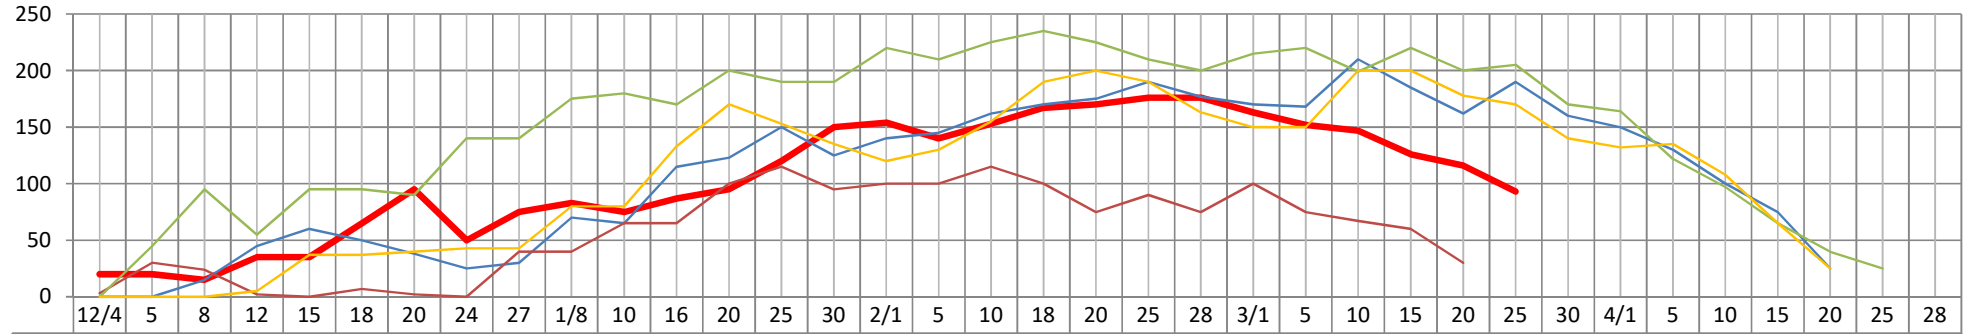

### 津軽CC 積雪量

H30 H29 H28 H27 H26

	12/4	5	8	12	15	18	20	24	27	1/8	10	16	20	25	30	2/1	5	10	18	20	25	28	3/1	5	10	15	20	25	30	4/1	5	10	15	20	25	28			
H30	20	20	15	35	35	65	95	50	75	83	75	87	95	120	150	154	140	153	167	170	176	176	163	152	147	126	116	93											
H29	0	0	15	45	60	50	38	25	30	70	65	115	123	150	125	140	145	162	170	175	190	177	170	168	210	185	162	190	160	150	130	100	75	25					
H28	3	30	24	2	0	7	2	0	40	40	65	65	100	115	95	100	100	115	100	75	90	75	100	75	67	60	30												
H27	0	45	95	55	95	95	90	140	140	175	180	170	200	190	190	220	210	225	235	225	210	200	215	220	199	220	200	205	170	164	122	97	65	40	25				
H26	0	0	0	5	37	37	40	43	43	80	80	133	170	153	135	120	130	155	190	200	190	163	150	150	200	200	178	170	140	132	135	108	65	25					