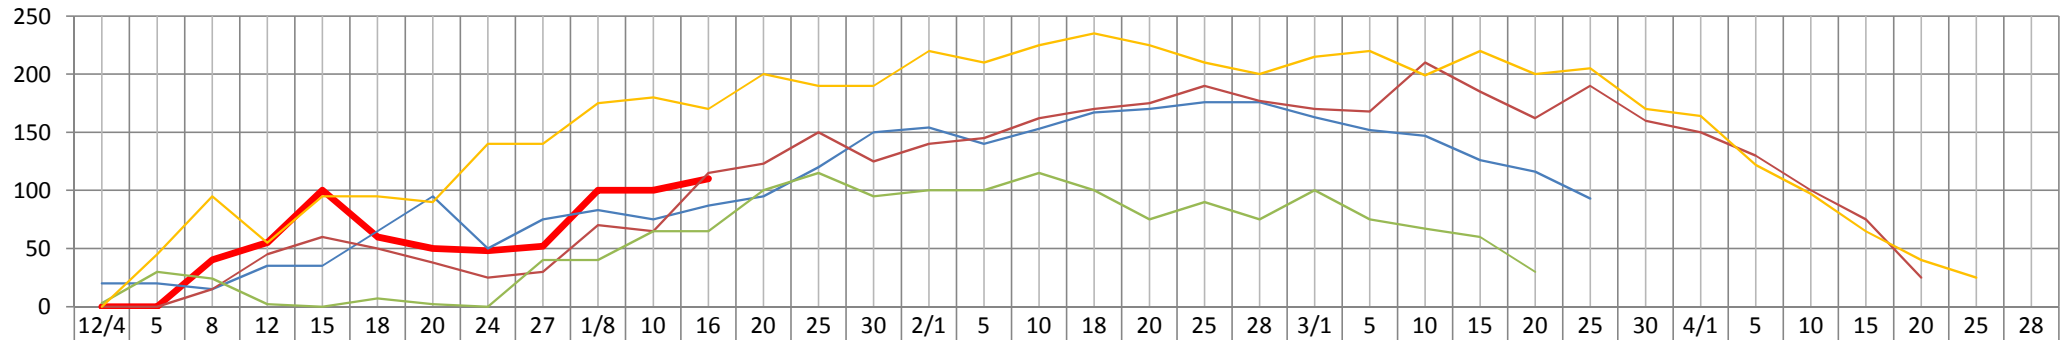

津軽CC 積雪量

— H31
 — H30
 — H29
 — H28
 — H27

	12/4	5	8	12	15	18	20	24	27	1/8	10	16	20	25	30	2/1	5	10	18	20	25	28	3/1	5	10	15	20	25	30	4/1	5	10	15	20	25	28			
H31	0	0	40	55	100	60	50	48	52	100	100	110																											
H30	20	20	15	35	35	65	95	50	75	83	75	87	95	120	150	154	140	153	167	170	175	190	176	176	163	152	147	126	116	93									
H29	0	0	15	45	60	50	38	25	30	70	65	115	123	150	125	140	145	162	170	175	190	177	170	168	210	185	162	190	160	150	130	100	75	25					
H28	3	30	24	2	0	7	2	0	40	40	65	65	100	115	95	100	100	115	100	75	90	75	100	75	67	60	30												
H27	0	45	95	55	95	95	90	140	140	175	180	170	200	190	190	220	210	225	235	225	210	200	215	220	199	220	200	205	170	164	122	97	65	40	25				