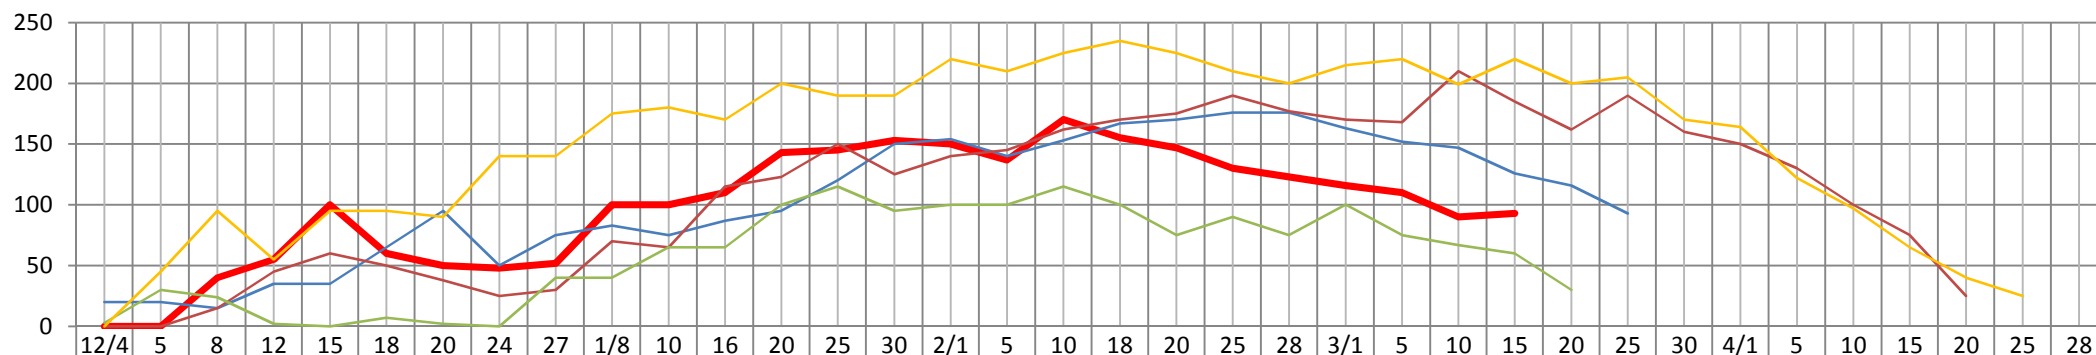

津軽CC 積雪量

— H31
 — H30
 — H29
 — H28
 — H27

	12/4	5	8	12	15	18	20	24	27	1/8	10	16	20	25	30	2/1	5	10	18	20	25	28	3/1	5	10	15	20	25	30	4/1	5	10	15	20	25	28			
H31	0	0	40	55	100	60	50	48	52	100	100	110	143	145	153	150	137	170	155	147	130	123	116	110	90	93													
H30	20	20	15	35	35	65	95	50	75	83	75	87	95	120	150	154	140	153	167	170	176	176	163	152	147	126	116	93											
H29	0	0	15	45	60	50	38	25	30	70	65	115	123	150	125	140	145	162	170	175	190	177	170	168	210	185	162	190	160	150	130	100	75	25					
H28	3	30	24	2	0	7	2	0	40	40	65	65	100	115	95	100	100	115	100	75	90	75	100	75	67	60	30												
H27	0	45	95	55	95	95	90	140	140	175	180	170	200	190	190	220	210	225	235	225	210	200	215	220	199	220	200	205	170	164	122	97	65	40	25				