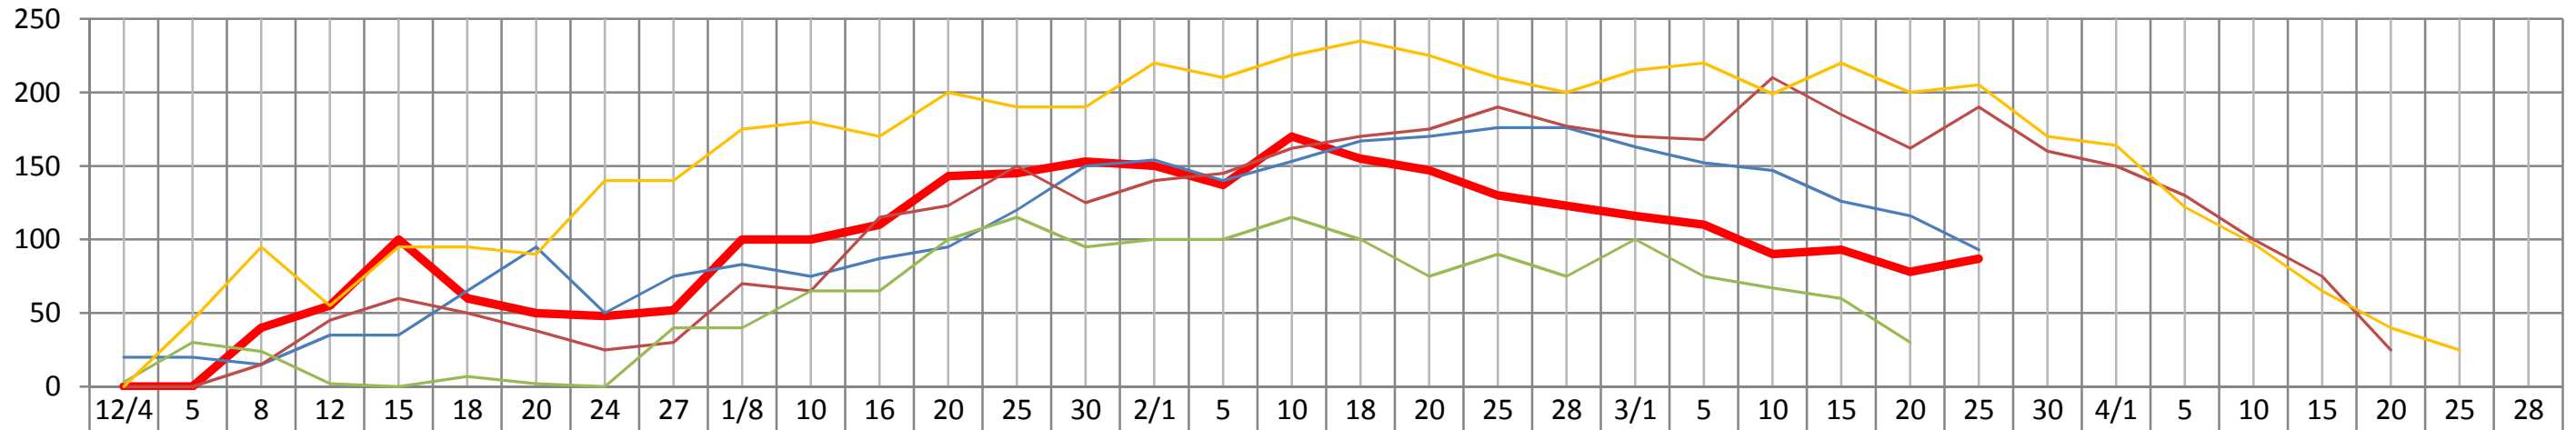

# 津軽CC 積雪量

— H31   
 — H30   
 — H29   
 — H28   
 — H27

	12/4	5	8	12	15	18	20	24	27	1/8	10	16	20	25	30	2/1	5	10	18	20	25	28	3/1	5	10	15	20	25	30	4/1	5	10	15	20	25	28			
H31	0	0	40	55	100	60	50	48	52	100	100	110	143	145	153	150	137	170	155	147	130	123	116	110	90	93	78	87											
H30	20	20	15	35	35	65	95	50	75	83	75	87	95	120	150	154	140	153	167	170	176	176	163	152	147	126	116	93											
H29	0	0	15	45	60	50	38	25	30	70	65	115	123	150	125	140	145	162	170	175	190	177	170	168	210	185	162	190	160	150	130	100	75	25					
H28	3	30	24	2	0	7	2	0	40	40	65	65	100	115	95	100	100	115	100	75	90	75	100	75	67	60	30												
H27	0	45	95	55	95	95	90	140	140	175	180	170	200	190	190	220	210	225	235	225	210	200	215	220	199	220	200	205	170	164	122	97	65	40	25				