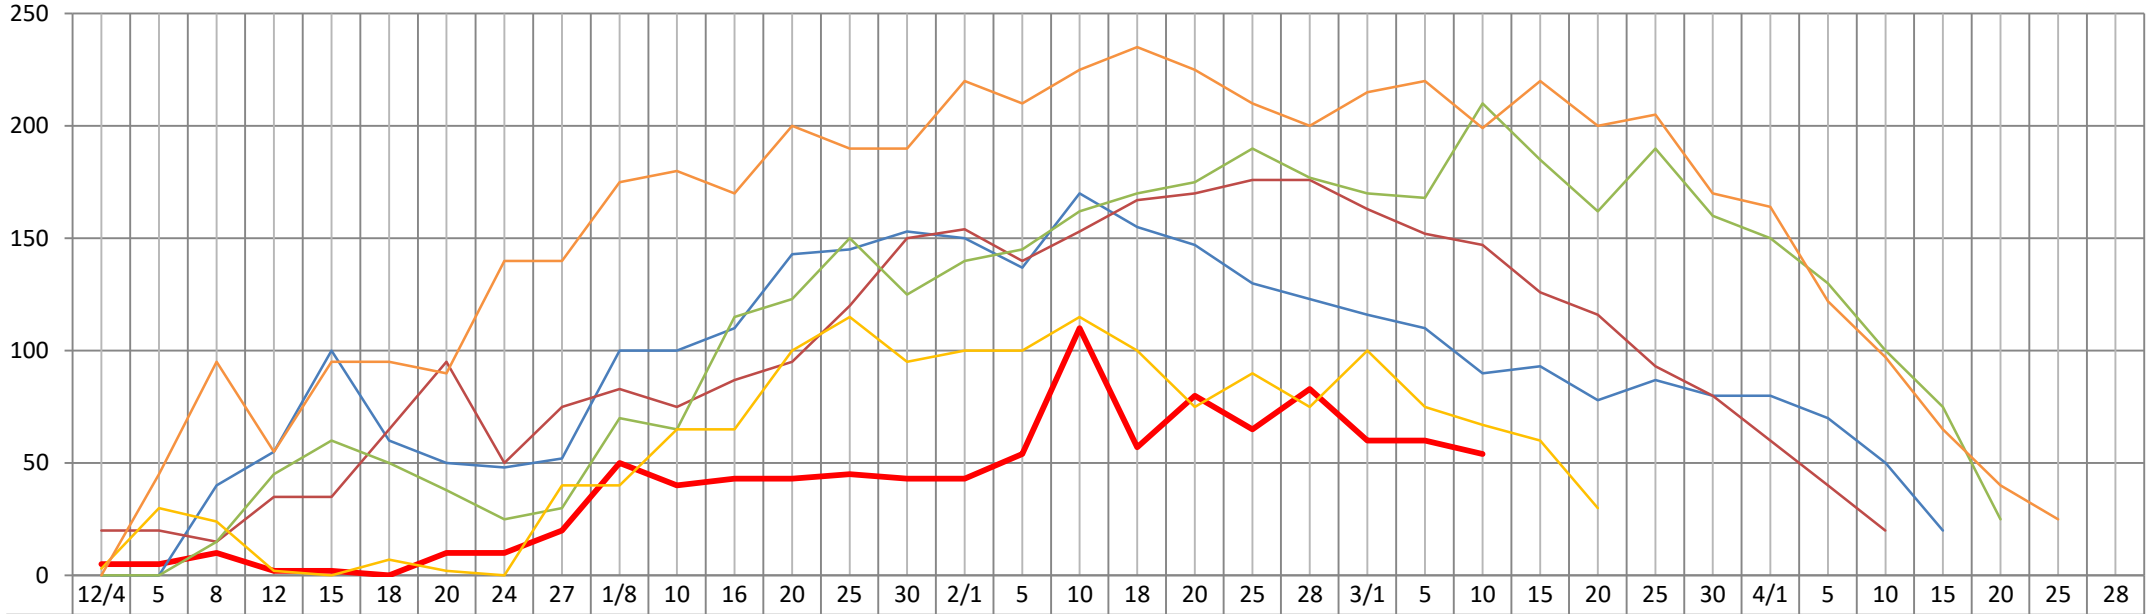

# 津輕CC 積雪量

	12/4	5	8	12	15	18	20	24	27	1/8	10	16	20	25	30	2/1	5	10	18	20	25	28	3/1	5	10	15	20	25	30	4/1	5	10	15	20	25	28			
R元	5	5	10	2	2	0	10	10	20	50	40	43	43	45	43	43	54	110	57	80	65	83	60	60	54														
H31	0	0	40	55	100	60	50	48	52	100	100	110	143	145	153	150	137	170	155	147	130	123	116	110	90	93	78	87	80	80	70	50	20						
H30	20	20	15	35	35	65	95	50	75	83	75	87	95	120	150	154	140	153	167	170	176	176	163	152	147	126	116	93	80	60	40	20							
H29	0	0	15	45	60	50	38	25	30	70	65	115	123	150	125	140	145	162	170	175	190	177	170	168	210	185	162	190	160	150	130	100	75	25					
H28	3	30	24	2	0	7	2	0	40	40	65	65	100	115	95	100	100	115	100	75	90	75	100	75	67	60	30												
H27	0	45	95	55	95	95	90	140	140	175	180	170	200	190	190	220	210	225	235	225	210	200	215	220	199	220	200	205	170	164	122	97	65	40	25				