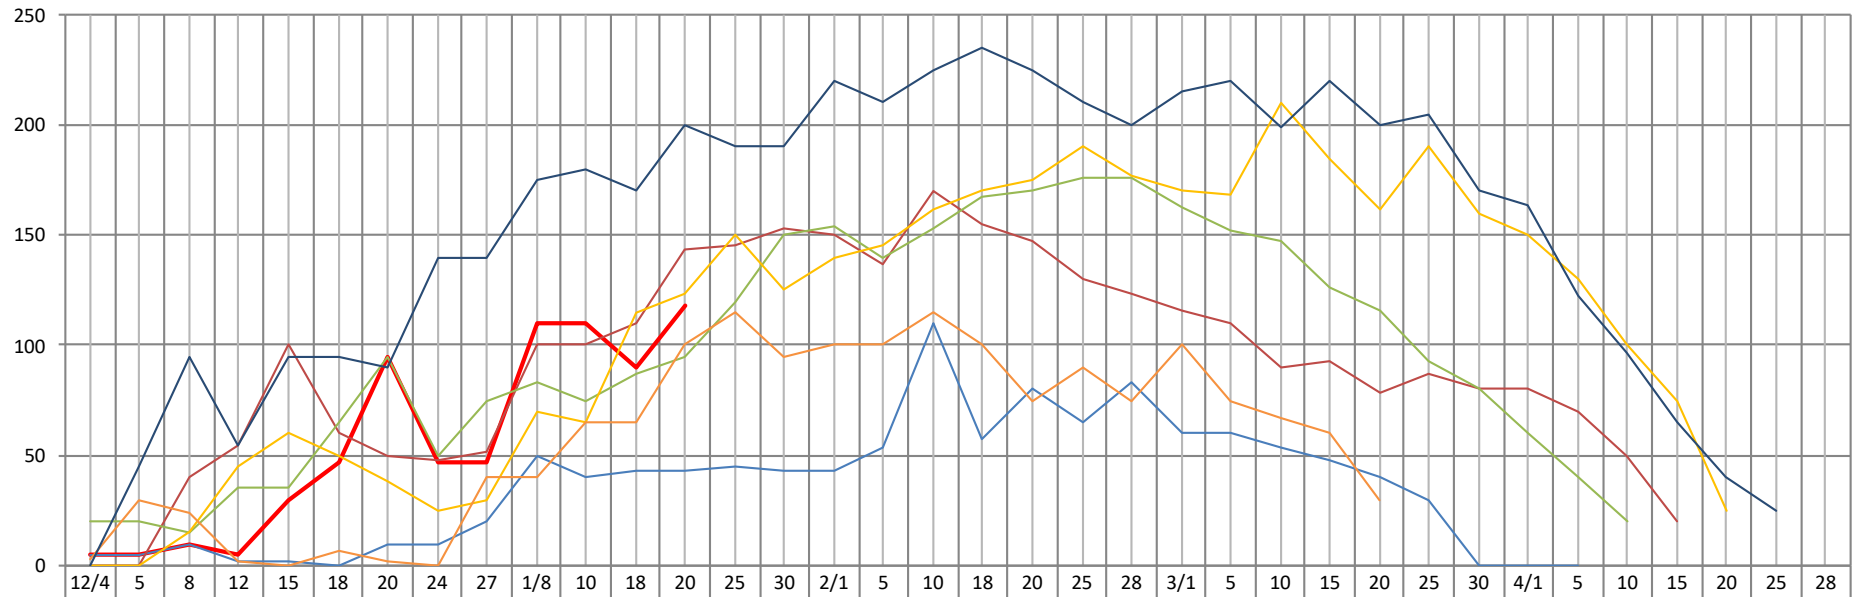

## 津轻CC 積雪量

	12/4	5	8	12	15	18	20	24	27	1/8	10	18	20	25	30	2/1	5	10	18	20	25	28	3/1	5	10	15	20	25	30	4/1	5	10	15	20	25	28			
R2	5	5	10	5	30	47	95	47	47	110	110	90	118																										
R元	5	5	10	2	2	0	10	10	20	50	40	43	43	45	43	43	54	110	57	80	65	83	60	60	54	48	40	30	0	0	0								
H31	0	0	40	55	100	60	50	48	52	100	100	110	143	145	153	150	137	170	155	147	130	123	116	110	90	93	78	87	80	80	70	50	20						
H30	20	20	15	35	35	65	95	50	75	83	75	87	95	120	150	154	140	153	167	170	176	176	163	152	147	126	116	93	80	60	40	20							
H29	0	0	15	45	60	50	38	25	30	70	65	115	123	150	125	140	145	162	170	175	190	177	170	168	210	185	162	190	160	150	130	100	75	25					
H28	3	30	24	2	0	7	2	0	40	40	65	65	100	115	95	100	100	115	100	75	90	75	100	75	67	60	30												
H27	0	45	95	55	95	95	90	140	140	175	180	170	200	190	190	220	210	225	235	225	210	200	215	220	199	220	200	205	170	164	122	97	65	40	25				