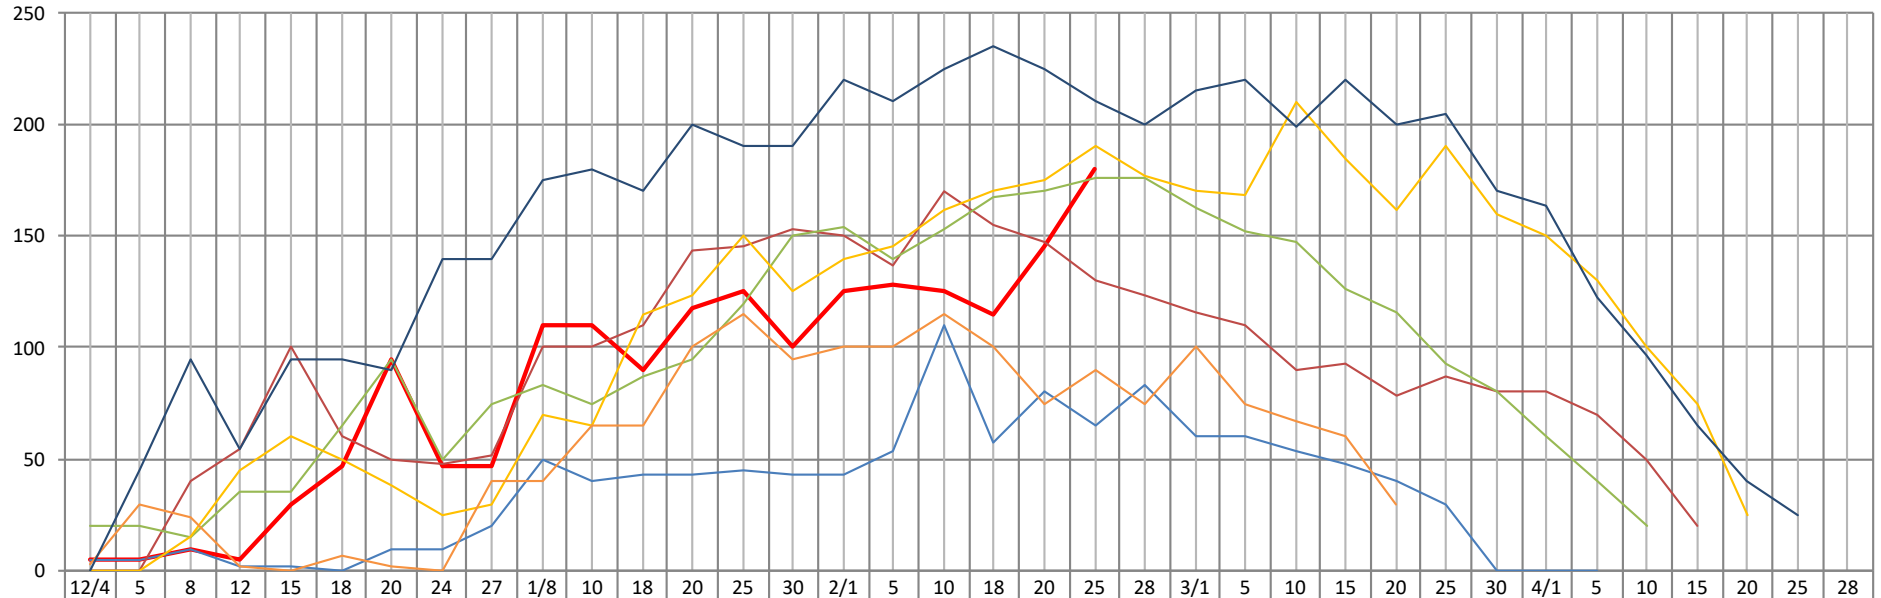

津軽CC 積雪量

R2 R元 H31 H30 H29 H28 H27

	12/4	5	8	12	15	18	20	24	27	1/8	10	18	20	25	30	2/1	5	10	18	20	25	28	3/1	5	10	15	20	25	30	4/1	5	10	15	20	25	28			
R2	5	5	10	5	30	47	95	47	47	110	110	90	118	125	100	125	128	125	115	145	180																		
R元	5	5	10	2	2	0	10	10	20	50	40	43	43	45	43	43	54	110	57	80	65	83	60	60	54	48	40	30	0	0	0								
H31	0	0	40	55	100	60	50	48	52	100	100	110	143	145	153	150	137	170	155	147	130	123	116	110	90	93	78	87	80	80	70	50	20						
H30	20	20	15	35	35	65	95	50	75	83	75	87	95	120	150	154	140	153	167	170	176	176	163	152	147	126	116	93	80	60	40	20							
H29	0	0	15	45	60	50	38	25	30	70	65	115	123	150	125	140	145	162	170	175	190	177	170	168	210	185	162	190	160	150	130	100	75	25					
H28	3	30	24	2	0	7	2	0	40	40	65	65	100	115	95	100	100	115	100	75	90	75	100	75	67	60	30												
H27	0	45	95	55	95	95	90	140	140	175	180	170	200	190	190	220	210	225	235	225	210	200	215	220	199	220	200	205	170	164	122	97	65	40	25				