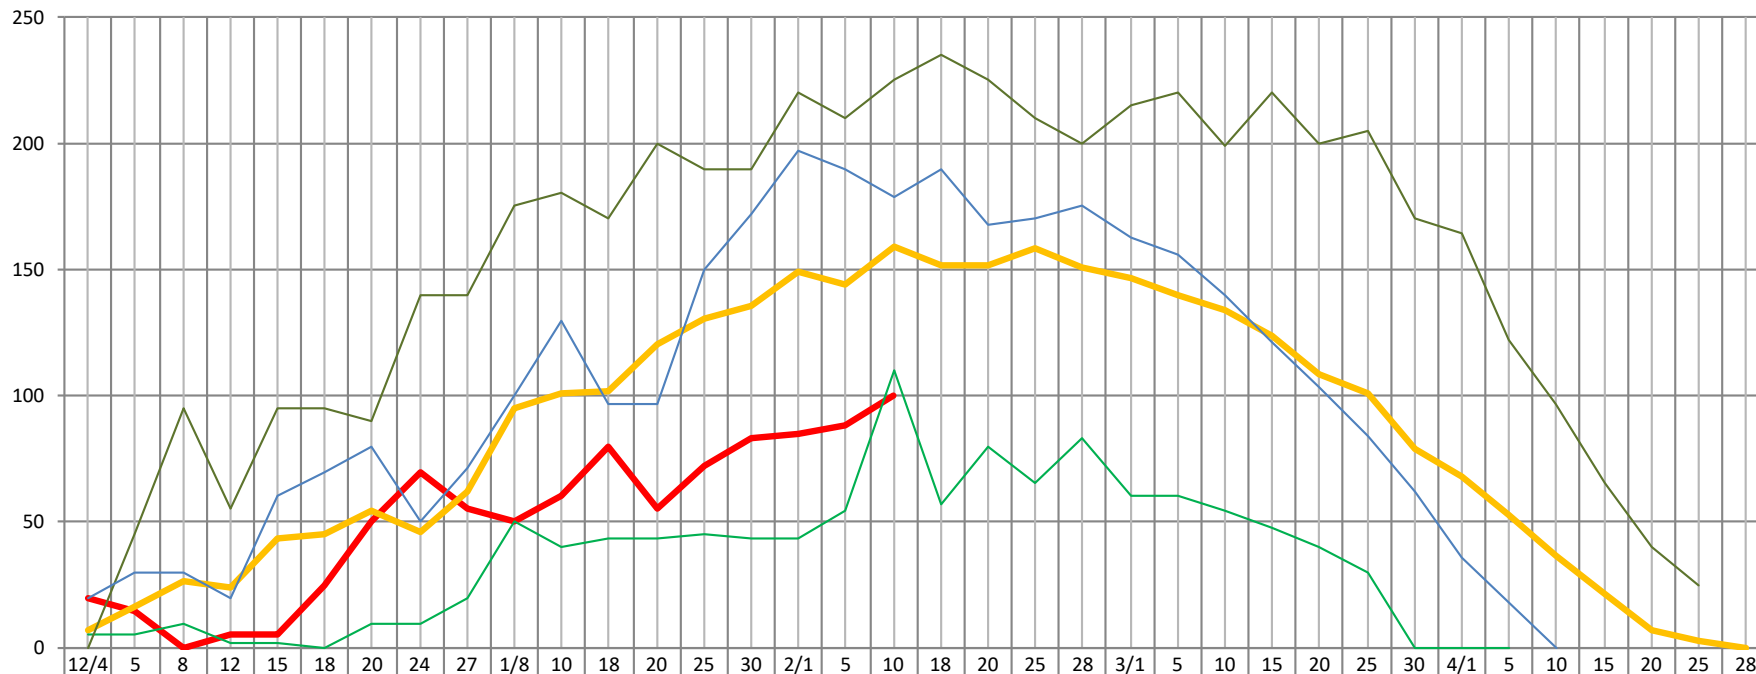

津軽CC 積雪量

— 2024
 — 例年値
 — R元(最小積雪)
 — H27(最多積雪)
 — 2023

	12/4	5	8	12	15	18	20	24	27	1/8	10	18	20	25	30	2/1	5	10	18	20	25	28	3/1	5	10	15	20	25	30	4/1	5	10	15	20	25	28		
2024	20	15	0	5	5	25	50	70	55	50	60	80	55	72	83	85	88	100																				
例年値	7	16	27	24	44	45	54	46	62	95	101	102	120	130	136	149	144	159	151	152	158	151	146	140	134	124	109	101	79	68	53	37	21	7	3	0		
R元(最小積雪)	5	5	10	2	2	0	10	10	20	50	40	43	43	45	43	43	54	110	57	80	65	83	60	60	54	48	40	30	0	0	0							
H27(最多積雪)	0	45	95	55	95	95	90	140	140	175	180	170	200	190	190	220	210	225	235	225	210	200	215	220	199	220	200	205	170	164	122	97	65	40	25			
2023	20	30	30	20	60	70	80	50	71	100	130	97	97	150	172	197	190	179	190	168	170	175	163	156	140	121	103	84	62	36	18	0						