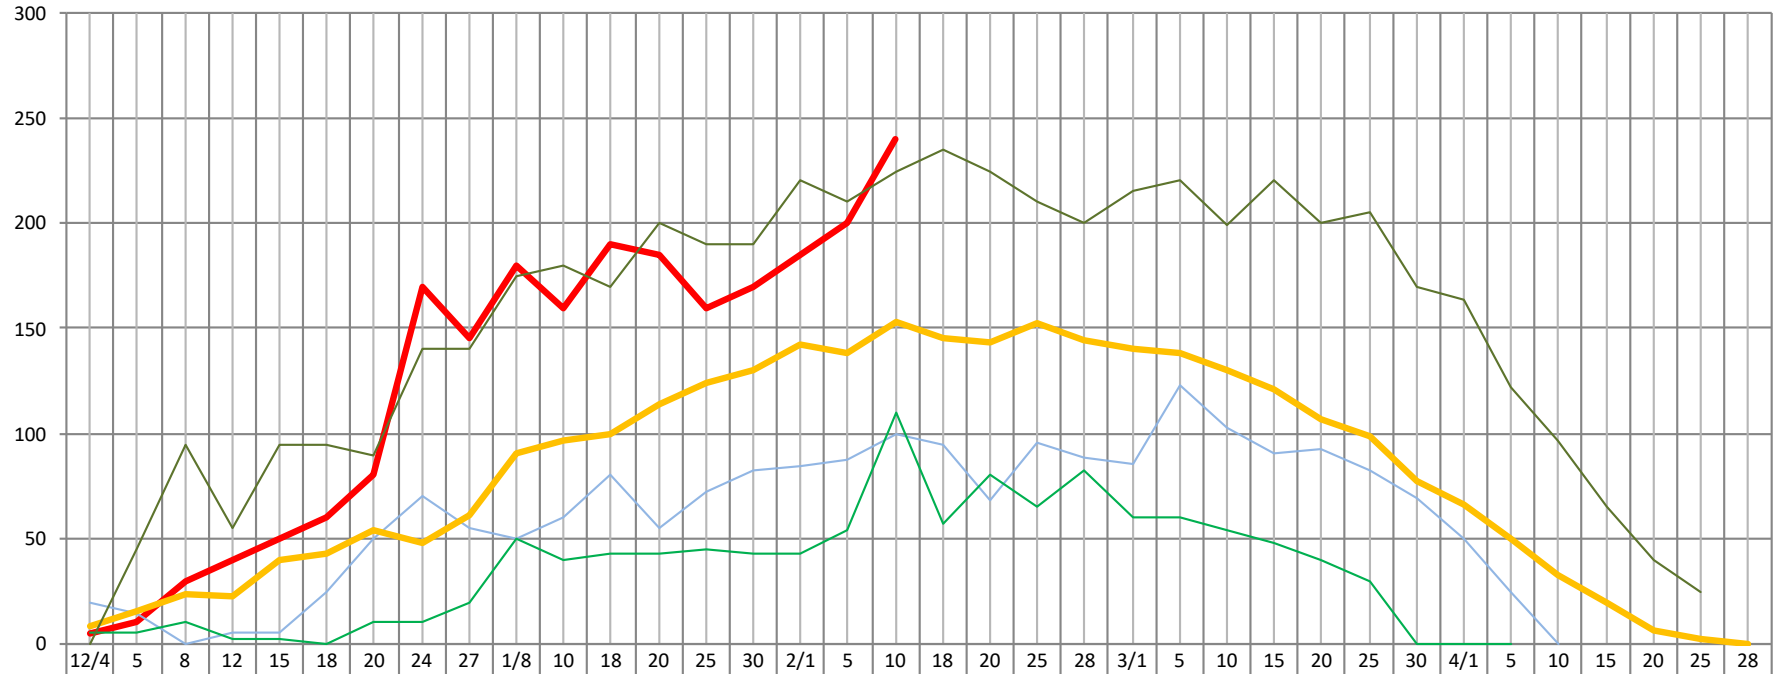

津轻CC 積雪量

— 2025 — 2024 — 例年値 — R元(最小積雪) — H27(最多積雪)

	12/4	5	8	12	15	18	20	24	27	1/8	10	18	20	25	30	2/1	5	10	18	20	25	28	3/1	5	10	15	20	25	30	4/1	5	10	15	20	25	28		
2025	5	10	30	40	50	60	80	170	145	180	160	190	185	160	170	185	200	240																				
2024	20	15	0	5	5	25	50	70	55	50	60	80	55	72	83	85	88	100	95	68	96	89	86	123	103	91	93	83	69	50	25	0						
例年値	8	16	24	22	40	43	54	48	61	91	97	100	114	125	130	142	138	153	146	143	152	145	140	138	131	121	107	99	78	67	50	33	19	7	3	0		
R元(最小積雪)	5	5	10	2	2	0	10	10	20	50	40	43	43	45	43	43	54	110	57	80	65	83	60	60	54	48	40	30	0	0	0							
H27(最多積雪)	0	45	95	55	95	95	90	140	140	175	180	170	200	190	190	220	210	225	235	225	210	200	215	220	199	220	200	205	170	164	122	97	65	40	25			